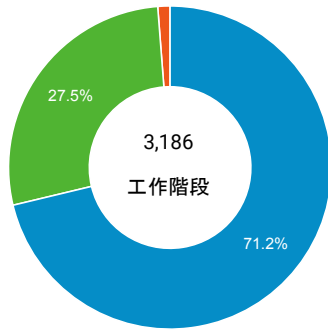

造訪 (依瀏覽器分組)

造訪和新造訪率 (依行動裝置資訊分組)

造訪 (依 裝置類別 分組)

■ desktop ■ mobile ■ tablet

造訪 (依語言分組)

語言	工作階段
zh-tw	2,715
en-us	328
zh-cn	78
(not set)	18
en-gb	16
ja	6
ja-jp	6
en-ca	3
fr-fr	3
zh-hk	3