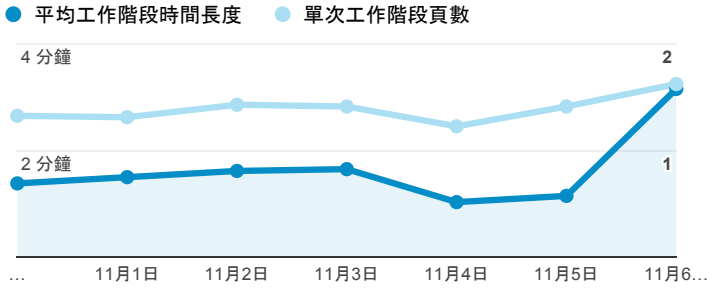

報表01_訪客

2016年10月31日 - 2016年11月6日

所有使用者
100.00% 個工作階段

平均造訪停留時間和單次造訪頁數

跳出率和平均造訪停留時間

造訪和不重複訪客

造訪和新造訪

造訪地圖

造訪 (依瀏覽器分組)

造訪和新造訪率 (依行動裝置資訊分組)

造訪 (依 裝置類別 分組)

■ desktop ■ mobile ■ tablet

造訪 (依語言分組)

語言	工作階段
zh-tw	2,715
en-us	328
zh-cn	78
(not set)	18
en-gb	16
ja	6
ja-jp	6
en-ca	3
fr-fr	3
zh-hk	3