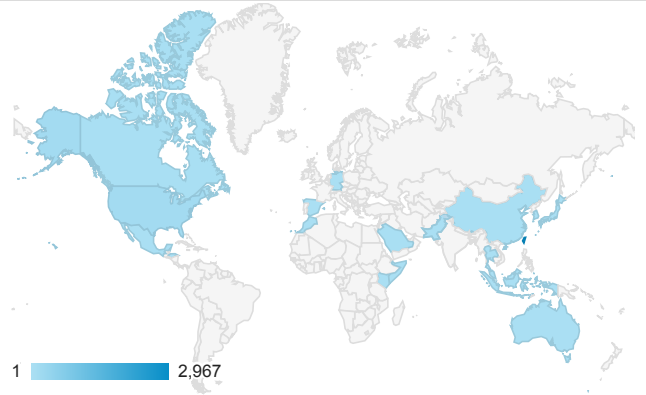

報表01_訪客

2016年10月31日 - 2016年11月6日

所有使用者
100.00% 個工作階段

平均造訪停留時間和單次造訪頁數

跳出率和平均造訪停留時間

造訪和不重複訪客

造訪和新造訪

造訪地圖