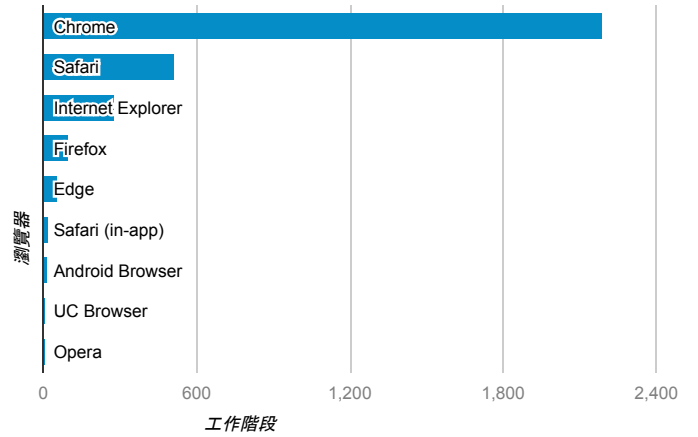

造訪 (依瀏覽器分組)