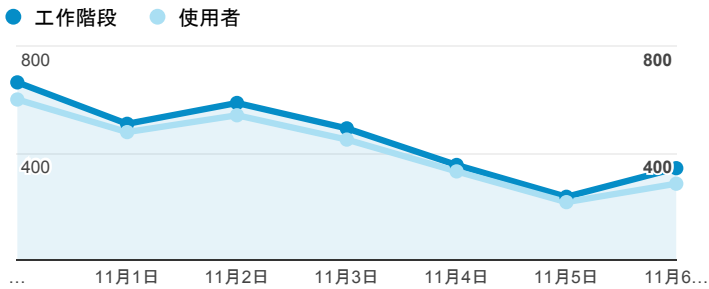

報表01_訪客

2016年10月31日 - 2016年11月6日

所有使用者
100.00% 個工作階段

平均造訪停留時間和單次造訪頁數

跳出率和平均造訪停留時間

造訪和不重複訪客

造訪和新造訪

造訪地圖

造訪 (依瀏覽器分組)

造訪和新造訪率 (依行動裝置資訊分組)

造訪 (依 裝置類別 分組)

■ desktop ■ mobile ■ tablet

造訪 (依語言分組)

語言	工作階段
zh-tw	2,715
en-us	328
zh-cn	78
(not set)	18
en-gb	16
ja	6
ja-jp	6
en-ca	3
fr-fr	3
zh-hk	3