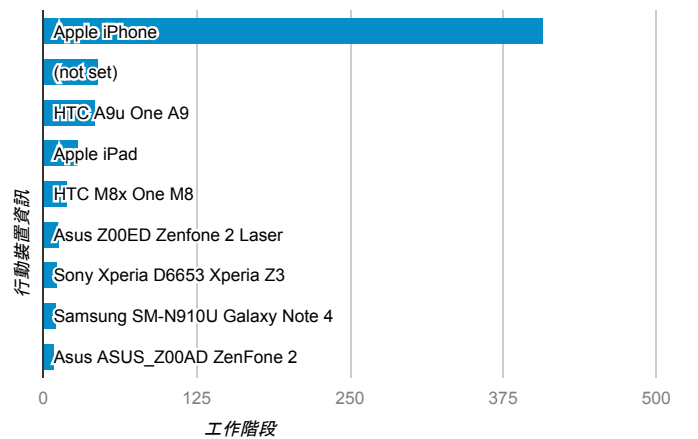

造訪和新造訪率 (依行動裝置資訊分組)