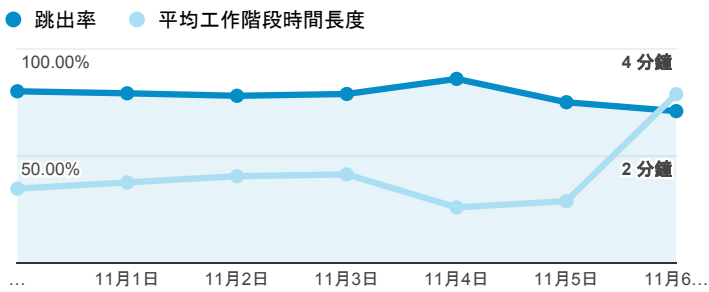

報表01_訪客

2016年10月31日 - 2016年11月6日

所有使用者
100.00% 個工作階段

平均造訪停留時間和單次造訪頁數

跳出率和平均造訪停留時間

造訪和不重複訪客

造訪和新造訪

造訪地圖

造訪 (依瀏覽器分組)

造訪和新造訪率 (依行動裝置資訊分組)

造訪 (依 裝置類別 分組)

■ desktop ■ mobile ■ tablet

造訪 (依語言分組)

語言	工作階段
zh-tw	2,715
en-us	328
zh-cn	78
(not set)	18
en-gb	16
ja	6
ja-jp	6
en-ca	3
fr-fr	3
zh-hk	3