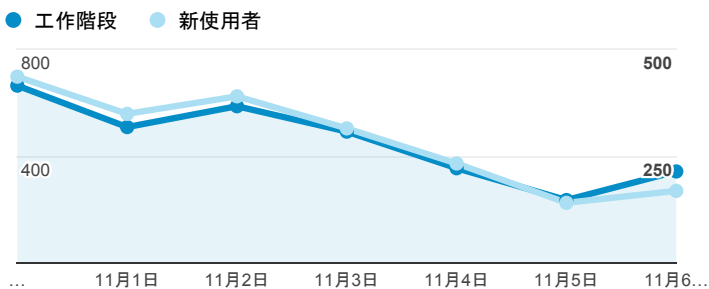

報表01_訪客

2016年10月31日 - 2016年11月6日

所有使用者
100.00% 個工作階段

平均造訪停留時間和單次造訪頁數

跳出率和平均造訪停留時間

造訪和不重複訪客

造訪和新造訪

造訪地圖

造訪 (依瀏覽器分組)

造訪和新造訪率 (依行動裝置資訊分組)

造訪 (依 裝置類別 分組)

■ desktop ■ mobile ■ tablet

造訪 (依語言分組)

語言	工作階段
zh-tw	2,715
en-us	328
zh-cn	78
(not set)	18
en-gb	16
ja	6
ja-jp	6
en-ca	3
fr-fr	3
zh-hk	3